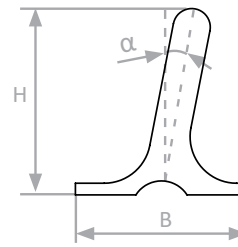

RS20

Listelli PVC-PU / PVC-PU listel

Dimensioni listelli/ listel dimensions

Valore / value		
B	mm	37
H	mm	20
α	°	10

Caratteristiche listelli / listel characteristics

	Um	Norme / norms	Valore / value
Polimero / compound			PVC
Colore / colour			bianco / white <input type="checkbox"/>
			blu / blue <input type="checkbox"/>
			verde / green <input checked="" type="checkbox"/>
			traslucido / traslucid <input type="checkbox"/>
Durezza / hardness	SH/A		61
Diam. tamburo motore / min. diam. motor pulley	mm		100